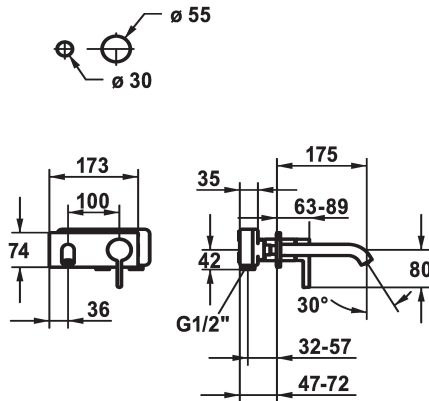

## KWC BEVO

Set de finition - Mitigeur à levier - Lavabo

Modell-Linie: BEVO | 11.422.033.176

Robinetteries | Robinets à monocommande

### KWC-No.

**124619**  
chromeline, A 175, Set de finition

**124620**  
chromeline, A 225, Set de finition

**125022**  
matt black, A 175, Set de finition

**125023**  
matt black, A 225, Set de finition

**125049**  
brushed steel, A 175, Set de finition

- avec technique à disques céramique
- réglage de débit et de température continu
- \* À commander séparément:
- Unité de base ½" 39.001.401.931
- \* À commander séparément (optionnel ou si nécessaire):
- Rallonge 20 mm Z.536.333

### Données techniques

Débit	5 l/min (3 bar)
goulot	Fixe
Diamètre	173x74
Commande	commande frontale
Code couleur	matt black
Type d'installation	Montage mural
Type de robinet	Hebelmischer
Groupe de bruit pour la robinetterie	I
Unité de base	FM-Set
Projection A	A175
Label énergétique	A
Matière	Laiton
teamNumber	725430.629
sanitasTroeschNumber	6111 861.535