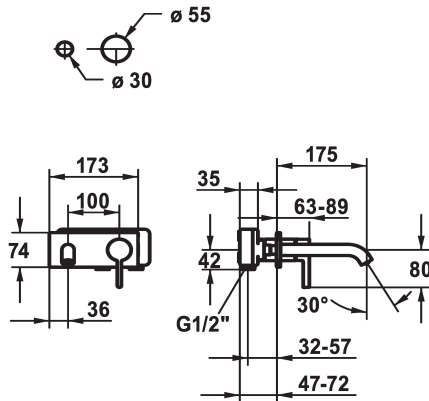

KWC BEVO

Set di montaggio finale - Miscelatore a leva - Lavabo

Modell-Linie: BEVO | 11.422.033.176

Rubinetterie per bagni | Rubinetterie monocomando

KWC-No.

124619
chromeline, A 175, Set di montaggio finale

A175

A225

- * Set di montaggio Miscelatore a leva
- * EcoProtect - risparmio idrico
- * Bocca fissa
- Neoperl® Caché® CS, Coin Slot
- * OptimalSpace - ampia zona di lavoro e di lavaggio
- * KWC cartuccia M 35 H

- con tecnica a dischi in ceramica
- regolazione continua della portata e della temperatura
- * Ordinare separatamente:
- Unità sottomuro ½" 39.001.401.931
- * Ordinare separatamente (opzionale o se necessario):
- Set di prolunga 20 mm Z.536.333

Dati tecnici

Portata	5 l/min (3 bar)
bocca	Fissato
Diametro	173x74
Operazione	azionamento frontale
Codice colore	matt black
Tipo di installazione	Installazione a parete
Tipo di rubinetto	01
Classe di rumorosità	yes
Unità per incasso	FM-Set
Proiezione A	A175
Etichetta energetica	A
Materiale	Ottone
teamNumber	725430.629
sanitasTroeschNumber	6111 861.535