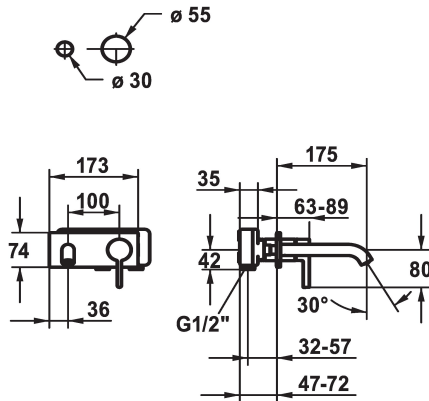

## KWC BEVO Trim kit - Lever mixer - Basin

Modell-Linie: BEVO | 11.422.033.176  
Kranen | Eengreepkranen

KWC-No.
<b>124619</b> chromeline, A 175, Trim kit
<b>124620</b> chromeline, A 225, Trim kit
<b>125022</b> matt black, A 175, Trim kit
<b>125023</b> matt black, A 225, Trim kit
<b>125049</b> brushed steel, A 175, Trim kit
<b>125050</b> brushed steel, A 225, Trim kit

Kleurcode	Projectie A
chromeline	A175
chromeline	A225
brushed steel	A175
brushed steel	A225

- \* Afbouwdeel met decorset Eengreepsmengkraan
- \* EcoProtect - waterbesparende inrichting
- \* Vaste uitloop
- Neoperl® Caché® CS, Coin Slot
- \* OptimalSpace - Royale was- en werkomgeving
- \* KWC patroon M 35 H

- met keramische-schijventechniek
- debiet en temperatuur traploos instelbaar
- \* Apart bestellen:
- Inbouweenheid ½" 39.001.401.931
- \* Apart bestellen (optie of indien nodig):
- Verlengset 20 mm Z.536.333

Technical Data
Doorstroomhoeveelheid
uitloop
Diameter
Bediening
Kleurcode
Type installatie
Kraan type
geluidsklasse
Inbouwdeel
Projectie A
Energielabel
Materiaal

5 l/min (3 bar)
vast
173x74
frontaal bediend
matt black
Wandmontage
01
yes
FM-Set
A175
A
Messing