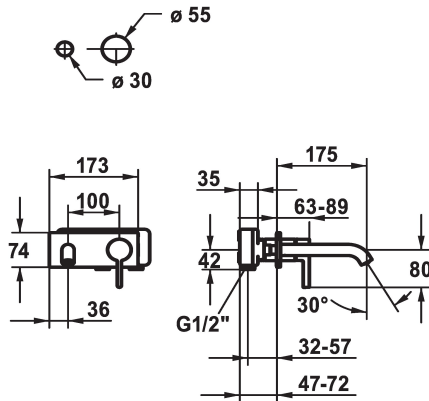

KWC BEVO Trim kit - Lever mixer - Basin

Modell-Linie: BEVO | 11.422.033.176
Kranen | Eengreepkranen

KWC-No.
124619 chromeline, A 175, Trim kit
124620 chromeline, A 225, Trim kit
125022 matt black, A 175, Trim kit
125023 matt black, A 225, Trim kit
125049 brushed steel, A 175, Trim kit
125050 brushed steel, A 225, Trim kit

Kleurcode	Projection_A
chromeline	A175
chromeline	A225
brushed steel	A175
brushed steel	A225

* Afbouwdeel met decorset Eengreepsmengkraan
* EcoProtect - waterbesparende inrichting
* Vaste uitloop
- Neoperl® Caché® CS, Coin Slot
* OptimalSpace - Royale was- en werkomgeving
* KWC patroon M 35 H

- met keramische-schijventechniek
- debiet en temperatuur traploos instelbaar
* Apart bestellen:
- Inbouweenheid ½" 39.001.401.931
* Apart bestellen (optie of indien nodig):
- Verlengset 20 mm Z.536.333

Technical Data
A_Spout_Spray
uitloop
Diameter
Handling
Kleurcode
Installation_type
Faucet_typ
G_Acoustic_group
Inbouwdeel
Projection_A
EnergyLabelCH
Materiaal

5 l/min (3 bar)
vast
173x74
frontaal bediend
matt black
Wandmontage
01
yes
FM-Set
A175
A
Messing