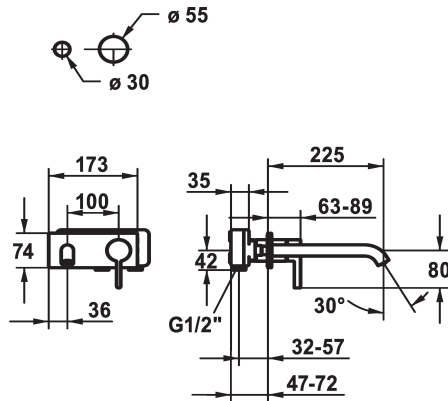

KWC BEVO

Set di montaggio finale - Miscelatore a leva - Lavabo

Modell-Linie: BEVO | 11.422.034.176

Rubinetterie per bagni | Rubinetterie monocomando

KWC-No.

124619
chromeline, A 175, Set di montaggio finale

A175

A225

- * Set di montaggio Miscelatore a leva
- * EcoProtect - risparmio idrico
- * Bocca fissa
- Neoperl® Caché® CS, Coin Slot
- * OptimalSpace - ampia zona di lavoro e di lavaggio
- * KWC cartuccia M 35 H

- con tecnica a dischi in ceramica
- regolazione continua della portata e della temperatura
- * Ordinare separatamente:
- Unità sottomuro ½" 39.001.401.931
- * Ordinare separatamente (opzionale o se necessario):
- Set di prolunga 20 mm Z.536.333

Dati tecnici

Portata	5 l/min (3 bar)
bocca	Fissato
Diametro	173x74
Operazione	azionamento frontale
Codice colore	matt black
Tipo di installazione	Installazione a parete
Tipo di rubinetto	Hebelmischer
Classe di rumorosità	I
Unità per incasso	FM-Set
Proiezione A	A225
Etichetta energetica	A
Materiale	Ottone
teamNumber	725431.629
sanitasTroeschNumber	6111 862.535