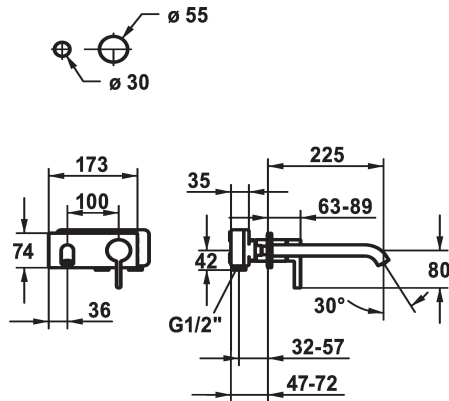

## KWC BEVO

Set di montaggio finale - Miscelatore a leva - Lavabo

Modell-Linie: BEVO | 11.422.034.176

Rubinetterie per bagni | Rubinetterie monocomando

### KWC-No.

**124619**  
chromeline, A 175, Set di montaggio finale

**124620**  
chromeline, A 225, Set di montaggio finale

**125022**  
matt black, A 175, Set di montaggio finale

**125023**  
matt black, A 225, Set di montaggio finale

- con tecnica a dischi in ceramica
- regolazione continua della portata e della temperatura
- \* Ordinare separatamente:
- Unità sottomuro ½" 39.001.401.931
- \* Ordinare separatamente (opzionale o se necessario):
- Set di prolunga 20 mm Z.536.333

### Dati tecnici

Portata	5 l/min (3 bar)
bocca	Fissato
Diametro	173x74
Operazione	azionamento frontale
Codice colore	matt black
Tipo di installazione	Installazione a parete
Tipo di rubinetto	Hebelmischer
Classe di rumorosità	I
Unità per incasso	FM-Set
Proiezione A	A225
Etichetta energetica	A
Materiale	Ottone