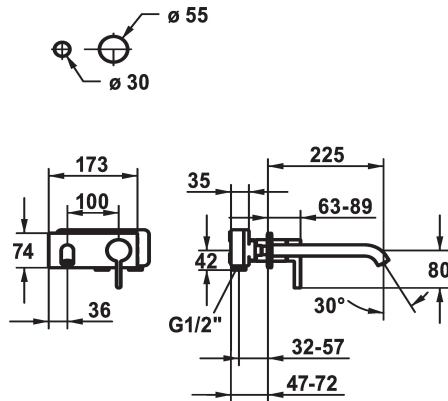

KWC BEVO Trim kit - Lever mixer - Basin

Modell-Linie: BEVO | 11.422.034.176
Kranen | Eengreepkranen

KWC-No.

124619
chromeline, A 175, Trim kit

124620
chromeline, A 225, Trim kit

125022
matt black, A 175, Trim kit

Projectie A

A175

A225

A175

A225

- * Afbouwdeel met decorset Eengreepsmengkraan
- * EcoProtect - waterbesparende inrichting
- * Vaste uitloop
- Neoperl® Caché® CS, Coin Slot
- * OptimalSpace - Royale was- en werkomgeving
- * KWC patroon M 35 H

- met keramische-schijventechniek
- debiet en temperatuur traploos instelbaar
- * Apart bestellen:
- Inbouweenheid 1/2" 39.001.401.931
- * Apart bestellen (optie of indien nodig):
- Verlengset 20 mm Z.536.333

Technical Data

Doorstroomhoeveelheid

5 l/min (3 bar)

uitloop

vast

Diameter

173x74

Bediening