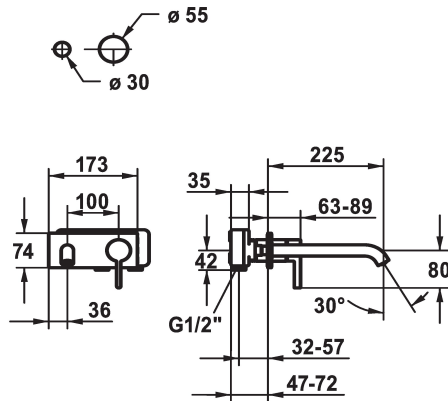

## KWC BEVO Trim kit - Lever mixer - Basin

Modell-Linie: BEVO | 11.422.034.176  
Kranen | Eengreepkranen

KWC-No.
<b>124619</b> chromeline, A 175, Trim kit
<b>124620</b> chromeline, A 225, Trim kit
<b>125022</b> matt black, A 175, Trim kit
<b>125023</b> matt black, A 225, Trim kit
<b>125049</b> brushed steel, A 175, Trim kit
<b>125050</b> brushed steel, A 225, Trim kit

Kleurcode	Projection_A
chromeline	A175
chromeline	A225
brushed steel	A175
brushed steel	A225

\* Afbouwdeel met decorset Eengreepsmengkraan  
\* EcoProtect - waterbesparende inrichting  
\* Vaste uitloop  
- Neoperl® Caché® CS, Coin Slot  
\* OptimalSpace - Royale was- en werkomgeving  
\* KWC patroon M 35 H

- met keramische-schijventechniek  
- debiet en temperatuur traploos instelbaar  
\* Apart bestellen:  
- Inbouweenheid 1/2" 39.001.401.931  
\* Apart bestellen (optie of indien nodig):  
- Verlengset 20 mm Z.536.333

Technical Data
A_Spout_Spray
uitloop
Diameter
Handling
Kleurcode
Installation_type
Faucet_typ
G_Acoustic_group
Inbouwdeel
Projection_A
EnergyLabelCH
Materiaal

5 l/min (3 bar)
vast
173x74
frontaal bediend
matt black
Wandmontage
01
yes
FM-Set
A225
A
Messing