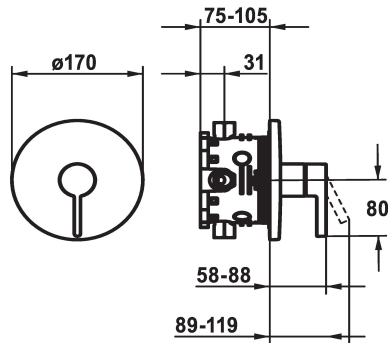

KWC BEVO

Fertigmontageset - Hebelmischer - Dusche

Modell-Linie: BEVO | 21.424.500.176
Duscharmaturen | Konventionelle Dusche

KWC-Nr.

124632
chromeline, Fertigmontageset

125025
matt black, Fertigmontageset

125052
brushed steel, Fertigmontageset

Farbcode

chromeline

matt black

brushed steel

* Fertigmontageset mit Funktionseinheit
* Abgang oben oder unten
* KWC Steuerpatrone M 35 H
- mit Keramikscheibentechnik
- Auslaufmenge und Temperatur stufenlos einstellbar
* Lieferumfang:
- Mischereinheit, Hebel, Kappe, Hülse, Abdeckplatte,

Rosettenträger
- Schraubenlose Befestigung der Abdeckplatte
* Separat bestellen:
- Unterputz-Einheit KWC BLUEBOX®
½", ohne Vorabsperung, 39.999.900.931
¾" (½"), mit Vorabsperung, 39.999.910.931

Technische Daten

Durchflussmenge

19 l/min (3 bar)

Durchmesser

D170

Bedienung

frontbedient

Farbcode

matt black