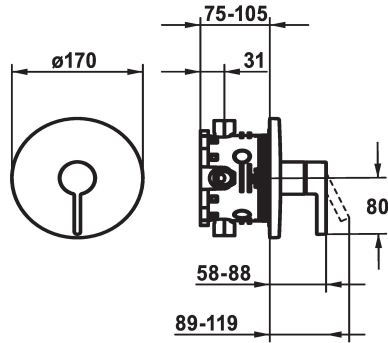

## KWC BEVO

Trim kit - Lever mixer - Shower

Modell-Linie: BEVO | 21.424.500.176

Duchas | Duchas convencionales

### KWC-No.

**124632**  
chromeline, Trim kit

**125025**  
matt black, Trim kit

**125052**  
brushed steel, Trim kit

### Código de color

chromeline

matt black

brushed steel

- \* Embellecedor con unidad funcional
- \* Salida para bañera ó ducha
- \* KWC cartucho M 35 H
- con tecnología de discos cerámicos
- caudal y temperatura regulables
- \* Volumen de entrega:

- Unidad mezcladora, mando, casquillo, florón, fijación florón
- Fijación siin tornillos
- \* Pedir por separado:
- Unidad empotrable KWC BLUEBOX®
- ½", sin prebloqueo, 39.999.900.931
- ¾" (½"), con prebloqueo, 39.999.910.931