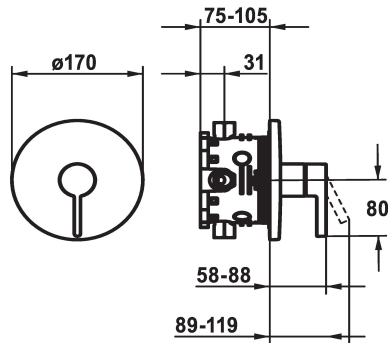

KWC BEVO

Set de finition - Mitigeur à levier - Douche

Modell-Linie: BEVO | 21.424.500.176
Douches | Douches manuelles

KWC-No.

124632
chromeline, Set de finition

125025
matt black, Set de finition

125052
brushed steel, Set de finition

Code couleur

chromeline

matt black

brushed steel

* Kit de finition avec unité fonctionnelle
* Sortie au-dessus ou en dessous
* KWC cartouche M 35 H
- avec technique à disques céramique
- réglage de débit et de température continu
* Livraison:

- Mitigeur, levier, calotte, douille, plaque murale, porte-rosace
- Set de fixation du cache sans vis
* À commander séparément:
- Unité de base KWC BLUEBOX®
1/2", sans fermeture, 39.999.900.931
3/4" (1/2"), avec fermeture, 39.999.910.931

Données techniques

Débit
Diamètre
Commande
Code couleur
Type d'installation
Type de robinet
Groupe de bruit pour la robinetterie
Unité de base
Label énergétique
Matière
teamNumber
sanitasTroeschNumber

19 l/min (3 bar)
D170
commande frontale
matt black
Montage mural
Hebelmischer
I
FM-Set
C
Laiton
725418.629
6111 817.535