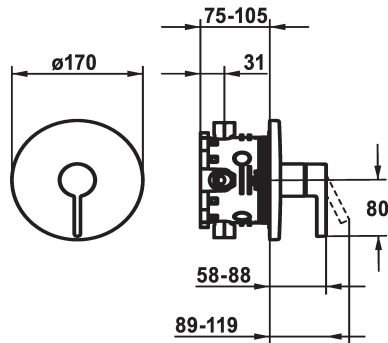

KWC BEVO

Set de finition - Mitigeur à levier - Douche

Modell-Linie: BEVO | 21.424.500.176
Douches | Douches manuelles

KWC-No.

124632
chromeline, Set de finition

125025
matt black, Set de finition

125052
brushed steel, Set de finition

Code couleur

chromeline

matt black

brushed steel

* Kit de finition avec unité fonctionnelle
* Sortie au-dessus ou en dessous
* KWC cartouche M 35 H
- avec technique à disques céramique
- réglage de débit et de température continu
* Livraison:

- Mitigeur, levier, calotte, douille, plaque murale, porte-rosace
- Set de fixation du cache sans vis
* À commander séparément:
- Unité de base KWC BLUEBOX®
1/2", sans fermeture, 39.999.900.931
3/4" (1/2"), avec fermeture, 39.999.910.931

Données techniques

Débit	19 l/min (3 bar)
Diamètre	D170
Commande	commande frontale
Code couleur	matt black
Type d'installation	Montage mural
Type de robinet	Hebelmischer
Groupe de bruit pour la robinetterie	l
Unité de base	FM-Set
Label énergétique	C
Matière	Laiton