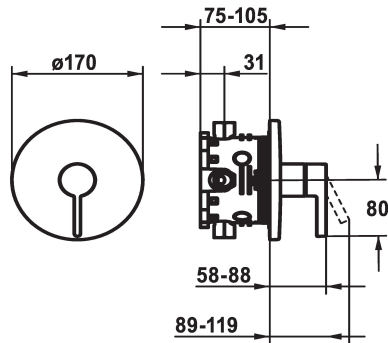

## KWC BEVO Trim kit - Lever mixer - Shower

Modell-Linie: BEVO | 21.424.500.176  
Douches | Handdouches

### Kleurcode

chromeline

matt black

brushed steel

\* Afbouwdeel met decorset met functie-eenheid  
\* Uitloop boven of beneden  
\* KWC patroon M 35 H  
- met keramische-schijventechniek  
- debiet en temperatuur traploos instelbaar  
\* Levering:

- Mengkraaneenheid, hendel, kap, huls, afdekplaat, rozetdrager  
- Schroefloze bevestiging van de afdekplaat  
\* Apart bestellen:  
- Inbouweenheid KWC BLUEBOX®  
1/2", zonder afsluiting, 39.999.900.931  
3/4" (1/2"), met afsluiting, 39.999.910.931

### Technical Data

Doorstroomhoeveelheid

19 l/min (3 bar)

Diameter

D170

Bediening

frontaal bediend

Kleurcode