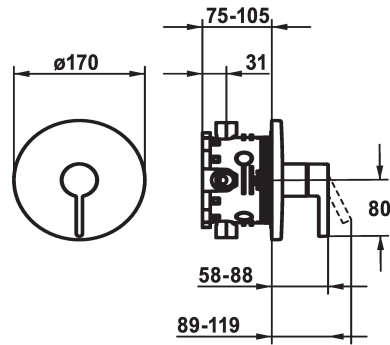

## KWC BEVO Trim kit - Lever mixer - Shower

Modell-Linie: BEVO | 21.424.500.176  
Douches | Handdouches

### Kleurcode

chromeline

matt black

brushed steel

\* Afbouwdeel met decorset met functie-eenheid  
\* Uitloop boven of beneden  
\* KWC patroon M 35 H  
- met keramische-schijventechniek  
- debiet en temperatuur traploos instelbaar  
\* Levering:

- Mengkraaneenheid, hendel, kap, huls, afdekplaat, rozetdrager  
- Schroefloze bevestiging van de afdekplaat  
\* Apart bestellen:  
- Inbouweenheid KWC BLUEBOX®  
1/2", zonder afsluiting, 39.999.900.931  
3/4" (1/2"), met afsluiting, 39.999.910.931

### Technical Data

Doorstroomhoeveelheid

19 l/min (3 bar)

Diameter

D170

Handling

frontaal bediend

Kleurcode