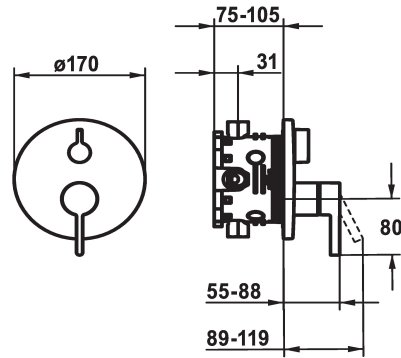

### Fertigmontageset - Hebelmischer - Wanne

Modell-Linie: BEVO | 20.424.510.176  
Duscharmaturen | Wannenmischer

KWC-Nr.
<b>124634</b> chromeline, Fertigmontageset
<b>124636</b> chromeline, Fertigmontageset, mit Sicherungseinrichtung DIN EN 1717
<b>125027</b> matt black, Fertigmontageset
<b>125028</b> matt black, Fertigmontageset, mit Sicherungseinrichtung DIN EN 1717
<b>125054</b> brushed steel, Fertigmontageset
<b>125055</b> brushed steel, Fertigmontageset, mit Sicherungseinrichtung DIN EN 1717

- Mischereinheit, Hebel, Kappe, Hülse, Abdeckplatte, Rosentträger, Umstellung  
- Schraubenlose Befestigung der Abdeckplatte  
\* Separat bestellen:  
- Unterputz-Einheit KWC BLUEBOX®  
½", ohne Vorabspernung, 39.999.900.931  
¾" (½"), mit Vorabspernung, 39.999.910.931

#### Technische Daten

Durchflussmenge
Durchmesser
Bedienung
Farbcode
Installationsart
Armaturtyp
Armaturengeräuschgruppe
Unterputz
Energie Etikette
Material
teamNumber
sanitasTroeschNumber

19 l/min (3 bar)
D170
frontbedient
matt black
Wandmontage
Hebelmischer
I
FM-Set, mit SI DIN EN 1717
C
Messing
725417.629
6111 814.535