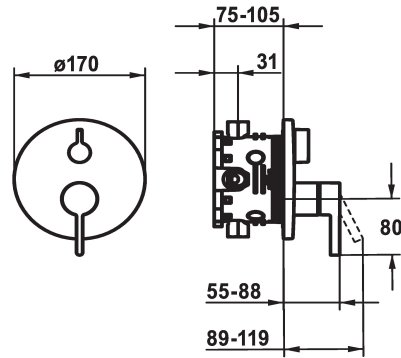

KWC BEVO

Trim kit - Lever mixer - Tub

Modell-Linie: BEVO | 20.424.510.176
Duchas | Grifos de bañera

KWC-No.

124634
chromeline, Trim kit

124636
chromeline, Trim kit, with vacuum breaker

125027
matt black, Trim kit

Embellecedor, con DIN EN 1717

* Embellecedor con unidad funcional
* Salida para bañera y ducha
* Mando giratorio para la inversión
* KWC cartucho M 35 H
- con tecnología de discos cerámicos
- caudal y temperatura regulables
* Volumen de entrega:

Datos técnicos

Caudal	19 l/min (3 bar)
Diámetro	D170
Operación	accionamiento frontal
Código de color	matt black
Tipo de instalación	Montaje a pared
Tipo de grifo	Hebelmischer
Grupo de ruido	I
Unidad de empotrar	Embellecedor, con DIN EN 1717
Etiqueta energética	C
Material	Latón

Caudal	19 l/min (3 bar)
Diámetro	D170
Operación	accionamiento frontal
Código de color	matt black
Tipo de instalación	Montaje a pared
Tipo de grifo	Hebelmischer
Grupo de ruido	I
Unidad de empotrar	Embellecedor, con DIN EN 1717
Etiqueta energética	C
Material	Latón