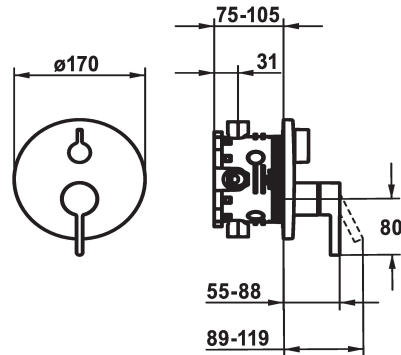

KWC BEVO

Set di montaggio finale - Miscelatore a leva - Vasca

Modell-Linie: BEVO | 20.424.510.176

Rubinerterie per doccia | Rubinerterie per vasca da bagno

KWC-No.

124634
chromeline, Set di montaggio finale

124636
chromeline, Set di montaggio finale, con dispositivo di sicurezza DIN EN 1717

125027
matt black, Set di montaggio finale

125028
matt black, Set di montaggio finale, con dispositivo di sicurezza DIN EN 1717

- * Set di montaggio con unità funzionale
- * Scarico sopra e sotto
- * Manopola ruotabile per la deviazione
- * KWC cartuccia M 35 H
- con tecnica a dischi in ceramica
- regolazione continua della portata e della temperatura
- * Incluso nella fornitura:

Dati tecnici

Portata
Diametro
Operazione
Codice colore
Tipo di installazione
Tipo di rubinetto
Classe di rumorosità
Unità per incasso
Etichetta energetica
Materiale
teamNumber
sanitasTroeschNumber

19 l/min (3 bar)
D170
azionamento frontale
matt black
Installazione a parete
Hebelmischer
I
Set di montaggio, con DIN EN 1717
C
Ottone
725417.629
6111 814.535