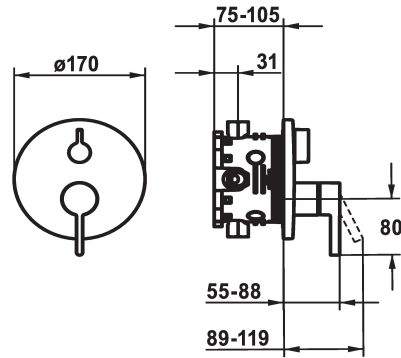

KWC BEVO

Set di montaggio finale - Miscelatore a leva - Vasca

Modell-Linie: BEVO | 20.424.510.176

Rubinerterie per doccia | Rubinerterie per vasca da bagno

KWC-No.

124634
chromeline, Set di montaggio finale

124636
chromeline, Set di montaggio finale, con dispositivo di sicurezza DIN EN 1717

125027
matt black, Set di montaggio finale

125028
matt black, Set di montaggio finale, con dispositivo di sicurezza DIN EN 1717

- * Set di montaggio con unità funzionale
- * Scarico sopra e sotto
- * Manopola ruotabile per la deviazione
- * KWC cartuccia M 35 H
- con tecnica a dischi in ceramica
- regolazione continua della portata e della temperatura
- * Incluso nella fornitura:

Dati tecnici

Portata
Diametro
Operazione
Codice colore
Tipo di installazione
Tipo di rubinetto
Classe di rumorosità
Unità per incasso
Etichetta energetica
Materiale

19 l/min (3 bar)
D170
azionamento frontale
matt black
Installazione a parete
Hebelmischer
I
Set di montaggio, con DIN EN 1717
C
Ottone