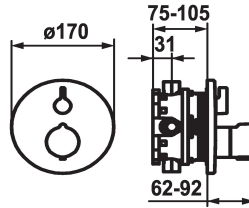

KWC SHOWERCULTURE Fertigmontageset - Thermostat Mischer - Dusche

Modell-Linie: **SHOWERCULTURE** | 21.004.802.176
Ventile | Thermostatisches Mischventile