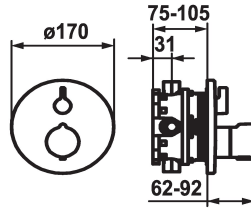

KWC SHOWERCULTURE Fertigmontageset - Thermostat Mischer - Dusche

Modell-Linie: **SHOWERCULTURE** | 21.004.802.176
Ventile | Thermostatische Mischventile

KWC-Nr.

124011
chromeline, Fertigmontageset

125032
matt black, Fertigmontageset

125059
brushed steel, Fertigmontageset

Farbcode

chromeline

matt black

brushed steel

* Fertigmontageset mit Thermostat Funktionseinheit style
* Abgang oben oder unten
* SkinProtect - Sicherheitsstopp gegen Verbrühen
* Drehgriff zur Mengenregulierung
* Eigensicher gegen Rückfließen
* Lieferumfang:
- Mischereinheit, Temperaturgriff, Hülse, Rosentträger,

Abdeckrosette, Mengengriff
- Schraubenlose Befestigung der Abdeckplatte
* Separat bestellen:
- Unterputz-Einheit KWC BLUEBOX®
1/2", ohne Vorabspernung, 39.999.900.931
3/4" (1/2"), mit Vorabspernung, 39.999.910.931

Technische Daten

Durchflussmenge

19 l/min (3 bar)

Durchmesser

D170

Bedienung

frontbedient

Farbcode

matt black

Installationsart

Wandmontage

Armaturtyp

Thermostat

Armaturengeräuschgruppe

I

Unterputz

FM-Set

Energie Etikette

C

Material

Messing

teamNumber

725110.629

sanitasTroeschNumber

6111 612.535

Notwendiges Zubehör