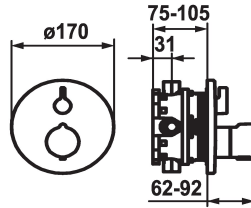

KWC SHOWERCULTURE Fertigmontageset - Thermostat Mischer - Dusche

Modell-Linie: **SHOWERCULTURE** | 21.004.802.176
Ventile | Thermostatisches Mischventile