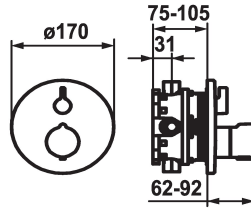

KWC SHOWERCULTURE

Set de finition - Mitigeur thermostatique - Douche

Modell-Linie: **SHOWERCULTURE** | 21.004.802.176
Vannes | Vannes mélangeuses thermostatiques

KWC-No.

124011
chromeline, Set de finition

125032
matt black, Set de finition

125059
brushed steel, Set de finition

Code couleur

chromeline

matt black

brushed steel

* Kit de finition avec unité fonctionnelle thermostatique style

* Sortie au-dessus ou en dessous

- Set de fixation du cache sans vis

* À commander séparément:

- Unité de base KWC BLUEBOX®

½", sans fermeture, 39.999.900.931

¾" (½"), avec fermeture, 39.999.910.931

Données techniques

Débit
Diamètre
Commande
Code couleur
Type d'installation
Type de robinet
Groupe de bruit pour la robinetterie
Unité de base
Label énergétique
Matière