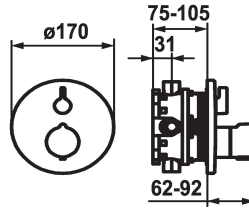

KWC SHOWERCULTURE

Set de finition - Mitigeur thermostatique - Douche

Modell-Linie: **SHOWERCULTURE** | 21.004.802.176
Vannes | Vannes mélangeuses thermostatiques

KWC-No.

124011
chromeline, Set de finition

125032
matt black, Set de finition

125059
brushed steel, Set de finition

Code couleur

chromeline

matt black

brushed steel

* Kit de finition avec unité fonctionnelle thermostatique style
* Sortie au-dessus ou en dessous
* SkinProtect - Protection contre les brûlures
* Poignée rotative pour régulation de débit
* Anti-refoulement intégré
* Livraison:
- Mitigeur, poignée de température, douille, plaque murale, porte-

rosace, poignée de débit
- Set de fixation du cache sans vis
* À commander séparément:
- Unité de base KWC BLUEBOX®
1/2", sans fermeture, 39.999.900.931
3/4" (1/2"), avec fermeture, 39.999.910.931

Données techniques