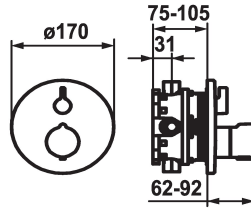

KWC SHOWERCULTURE

Set de finition - Mitigeur thermostatique - Douche

Modell-Linie: **SHOWERCULTURE** | 21.004.802.176
Vannes | Vannes mélangeuses thermostatiques

KWC-No.

124011
chromeline, Set de finition

125032
matt black, Set de finition

125059
brushed steel, Set de finition

Code couleur

chromeline

matt black

brushed steel

* Kit de finition avec unité fonctionnelle thermostatique style

* Sortie au-dessus ou en dessous

- Set de fixation du cache sans vis

* À commander séparément:

- Unité de base KWC BLUEBOX®

½", sans fermeture, 39.999.900.931

¾" (½"), avec fermeture, 39.999.910.931

Données techniques

Débit

19 l/min (3 bar)

Diamètre

D170

Commande

commande frontale

Code couleur

matt black

Type d'installation

Montage mural