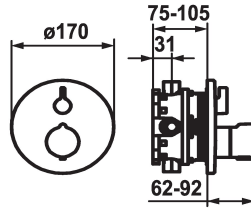

KWC SHOWERCULTURE

Set di montaggio finale - Miscelatore termostatico - Doccia

Modell-Linie: **SHOWERCULTURE** | 21.004.802.176

Valvole | Valvola termostatica del miscelatore

KWC-No.

124011
chromeline, Set di montaggio finale

125032
matt black, Set di montaggio finale

125059
brushed steel, Set di montaggio finale

Codice colore

chromeline

matt black

brushed steel

- * Set di montaggio con unità funzionale termostatica style
- * Scarico sopra o sotto
- * SkinProtect - Protezione dalle scottature
- * Manopola girevole per la regolazione di portata
- * Con sicurezza antiriflusso
- * Incluso nella fornitura:
- Miscelatore, manopola temperatura, manicotto, piastra di

- copertura, portarosetta manopola di portata
- Piastra di copertura senza vite di fissaggio
- * Ordinare separatamente:
- Unità sottomuro KWC BLUEBOX®
- ½", senza pre-blocchi, 39.999.900.931
- ¾" (½"), con pre-blocchi, 39.999.910.931

Dati tecnici

Portata	19 l/min (3 bar)
Diametro	D170
Operazione	azionamento frontale
Codice colore	matt black
Tipo di installazione	Installazione a parete
Tipo di rubinetto	04
Classe di rumorosità	yes
Unità per incasso	FM-Set
Etichetta energetica	C
Materiale	Ottone
teamNumber	725110.629
sanitasTroeschNumber	6111 612.535