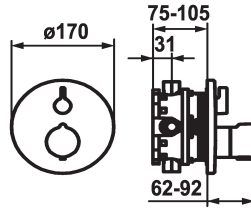

KWC SHOWERCULTURE Trim kit - Thermostatic mixer - Shower

Modell-Linie: **SHOWERCULTURE** | 21.004.802.176
Ventielen | Thermostatische mengventielen

KWC-No.

124011
chromeline, Trim kit

125032
matt black, Trim kit

125059
brushed steel, Trim kit

Kleurcode

chromeline

matt black

brushed steel

* Afbouwdeel met decorset met thermostatische functie-eenheid style
* Uitloop boven of beneden
* SkinProtect - temperatuurgreep met veiligheidsstop tegen verbranding bij
* Draaigreep voor volumeregeling
* Beveiligd tegen terugstroming
* Levering:

- Mengkraaneenheid, temperatuurgreep, huls, afdekplaat, rozetdrager greep voor volumeregeling
- Schroefloze bevestiging van de afdekplaat
* Apart bestellen:
- Inbouweenheid KWC BLUEBOX®
½", zonder afsluiting, 39.999.900.931
¾" (½"), met afsluiting, 39.999.910.931

Technical Data

Doorstroomhoeveelheid

19 l/min (3 bar)

Diameter

D170

Bediening

frontaal bediend

Kleurcode