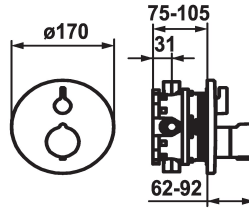

KWC SHOWERCULTURE Trim kit - Thermostatic mixer - Shower

Modell-Linie: **SHOWERCULTURE | 21.004.802.176**
Ventielen | Thermostatische mengventielen

KWC-No.

124011
chromeline, Trim kit

125032
matt black, Trim kit

125059
brushed steel, Trim kit

Kleurcode

chromeline

matt black

brushed steel

* Afbouwdeel met decorset met thermostatische functie-eenheid style
* Uitloop boven of beneden
* SkinProtect - temperatuurgreep met veiligheidsstop tegen verbranding bij
* Draaigreep voor volumeregeling
* Beveiligd tegen terugstroming
* Levering:

- Mengkraaneenheid, temperatuurgreep, huls, afdekplaat, rozetdrager greep voor volumeregeling
- Schroefloze bevestiging van de afdekplaat
* Apart bestellen:
- Inbouweenheid KWC BLUEBOX®
½", zonder afsluiting, 39.999.900.931
¾" (½"), met afsluiting, 39.999.910.931

Technical Data

Doorstroomhoeveelheid

19 l/min (3 bar)

Diameter

D170

Handling

frontaal bediend

Kleurcode