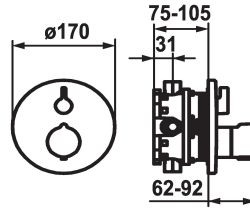

KWC SHOWERCULTURE Trim kit - Thermostatic mixer - Tub

Modell-Linie: **SHOWERCULTURE** | 20.004.802.176
Ventily | Termostatické směšovací ventily

KWC-No.

124012
chromeline, Trim kit

124013
chromeline, Trim kit, with vacuum breaker

Technické údaje

ATT-KWC-A_ABGANG_UP

19 l/min (3 bar)

ATT-KWC-DURCHMESSER

D170

Handling

frontbedient

ATT-KWC-FARBCODE