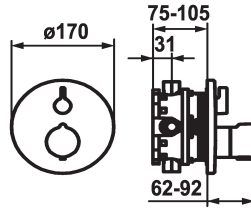

KWC SHOWERCULTURE Trim kit - Thermostatic mixer - Tub

Modell-Linie: **SHOWERCULTURE | 20.004.802.176**
Valves | Termostaattiset sekoitusventtiilit

KWC-No.

124012
chromeline, Trim kit

124013
chromeline, Trim kit, with vacuum breaker