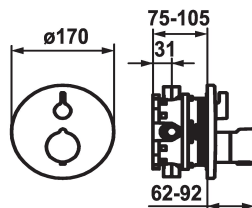

KWC SHOWERCULTURE

Set di montaggio finale - Miscelatore termostatico - Vasca

Modell-Linie: **SHOWERCULTURE | 20.004.802.176**
Valvole | Valvola termostatica del miscelatore

KWC-No.

124012
chromeline, Set di montaggio finale

124013
chromeline, Set di montaggio finale, con dispositivo di sicurezza DIN EN 1717

125034
matt black, Set di montaggio finale

125035
matt black, Set di montaggio finale, con dispositivo di sicurezza DIN EN 1717

125061
brushed steel, Set di montaggio finale

125062
brushed steel, Set di montaggio finale, con dispositivo di sicurezza DIN EN 1717

Codice colore

chromeline

chromeline

matt black

matt black

brushed steel