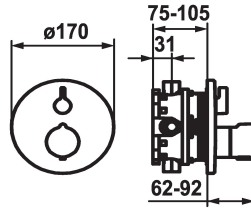

KWC SHOWERCULTURE

Afbouwdeel met decorset met thermostatische functie-eenheid style

Modell-Linie: SHOWERCULTURE | 20.004.802.176

Ventielen | Thermostatische mengventielen

KWC-No.

124012
chromeline, Trim kit

FM-Set

Afbouwdeel met decorset, met
DIN EN 17 17

FM-Set

Afbouwdeel met decorset, met
DIN EN 17 17

FM-Set

Afbouwdeel met decorset, met
DIN EN 17 17

* Afbouwdeel met decorset met thermostatische functie-eenheid style

Technical Data

Doorstroomhoeveelheid

19 l/min (3 bar)

Diameter

D170

Bediening

frontaal bediend

Kleurcode