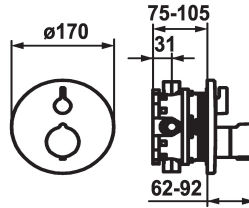

## KWC SHOWERCULTURE

Afbouwdeel met decorset met thermostatische functie-eenheid style

Modell-Linie: SHOWERCULTURE | 20.004.802.176

Ventielen | Thermostatische mengventielen

### KWC-No.

**124012**  
chromeline, Trim kit

**124013**  
chromeline, Trim kit, with vacuum breaker

**125034**  
matt black, Trim kit

**125035**  
matt black, Trim kit, with vacuum breaker

**125061**  
brushed steel, Trim kit

### Technical Data

Doorstroomhoeveelheid

19 l/min (3 bar)

Diameter

D170

Handling

frontaal bediend

Kleurcode