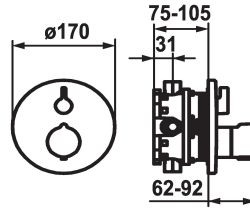

KWC SHOWERCULTURE Fertigmontageset - Thermostat Mischer - Wanne

Modell-Linie: **SHOWERCULTURE** | 20.004.812.176
Ventile | Thermostatisches Mischventile

KWC-Nr.

124012
chromeline, Fertigmontageset

124013
chromeline, Fertigmontageset, mit Sicherungseinrichtung DIN EN 1717

125034
matt black, Fertigmontageset

125035
matt black, Fertigmontageset, mit Sicherungseinrichtung DIN EN 1717

125061
brushed steel, Fertigmontageset

125062
brushed steel, Fertigmontageset, mit Sicherungseinrichtung DIN EN 1717

Farbcode

chromeline

chromeline

matt black

matt black

brushed steel

brushed steel

Unterputz

FM-Set

FM-Set, mit SI DIN EN 1717

FM-Set

FM-Set, mit SI DIN EN 1717

FM-Set

FM-Set, mit SI DIN EN 1717

* Fertigmontageset mit Thermostat Funktionseinheit style
* Abgang oben und unten
* SkinProtect - Sicherheitsstopp gegen Verbrühen
* Drehgriff zur Mengenregulierung und Umstellung
* Eigensicher gegen Rückfließen
* Lieferumfang:
- Mischereinheit, Temperaturgriff, Hülse, Rosettenträger,

Abdeckrossette, Mengen- und Umstellgriff
- Schraubenlose Befestigung der Abdeckplatte
* Separat bestellen:
- Unterputz-Einheit KWC BLUEBOX®
½", ohne Vorabsperrung, 39.999.900.931
¾" (½"), mit Vorabsperrung, 39.999.910.931

Technische Daten

Durchflussmenge

19 l/min (3 bar)

Durchmesser

D170

Bedienung

frontbedient

Farbcode

matt black

Installationsart

Wandmontage

Armaturtyp

Thermostat

Armaturengeräuschgruppe

I

Unterputz

FM-Set, mit SI DIN EN 1717

Energie Etikette

C

Material

Messing

Notwendiges Zubehör