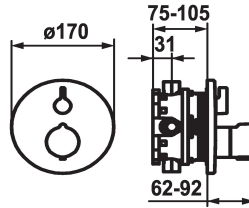

KWC SHOWERCULTURE Fertigmontageset - Thermostat Mischer - Wanne

Modell-Linie: **SHOWERCULTURE** | 20.004.812.176
Ventile | Thermostatische Mischventile

KWC-Nr.

124012 chromeline, Fertigmontageset
124013 chromeline, Fertigmontageset, mit Sicherungseinrichtung DIN EN 1717
125034 matt black, Fertigmontageset
125035 matt black, Fertigmontageset, mit Sicherungseinrichtung DIN EN 1717
125061 brushed steel, Fertigmontageset
125062 brushed steel, Fertigmontageset, mit Sicherungseinrichtung DIN EN 1717

Farbcode

chromeline
chromeline
matt black
matt black
brushed steel
brushed steel

Unterputz

FM-Set
FM-Set, mit SI DIN EN 1717
FM-Set
FM-Set, mit SI DIN EN 1717
FM-Set
FM-Set, mit SI DIN EN 1717

- * Fertigmontageset mit Thermostat Funktionseinheit style
- * Abgang oben und unten
- * SkinProtect - Sicherheitsstopp gegen Verbrühen
- * Drehgriff zur Mengenregulierung und Umstellung
- * Eigensicher gegen Rückfließen
- * Lieferumfang:
- Mischereinheit, Temperaturgriff, Hülse, Rosettenträger,

- Abdeckrossette, Mengen- und Umstellgriff
- Schraubenlose Befestigung der Abdeckplatte
- * Separat bestellen:
- Unterputz-Einheit KWC BLUEBOX®
½", ohne Vorabsperung, 39.999.900.931
¾" (½"), mit Vorabsperung, 39.999.910.931

Technische Daten

Durchflussmenge
Durchmesser
Bedienung
Farbcode
Installationsart
Armaturtyp
Armaturengeräuschgruppe
Unterputz
Energie Etikette
Material
teamNumber
sanitasTroeschNumber

19 l/min (3 bar)
D170
frontbedient
matt black
Wandmontage
Thermostat
I
FM-Set, mit SI DIN EN 1717
C
Messing
725108.629
6111 610.535