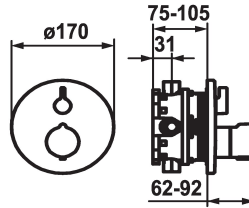

KWC SHOWERCULTURE

Set de finition - Mitigeur thermostatique - Baignoire

Modell-Linie: **SHOWERCULTURE | 20.004.812.176**
Vannes | Vannes mélangeuses thermostatiques

KWC-No.

124012
chromeline, Set de finition

124013
chromeline, Set de finition, avec équipement de sûreté DIN EN 1717

125034
matt black, Set de finition

125035
matt black, Set de finition, avec équipement de sûreté DIN EN 1717

125061
brushed steel, Set de finition

125062
brushed steel, Set de finition, avec équipement de sûreté DIN EN 1717

Code couleur

chromeline

chromeline

matt black

matt black

brushed steel

brushed steel

Unité de base

FM-Set

Kit de finition, avec DIN EN 1717

FM-Set

Kit de finition, avec DIN EN 1717

FM-Set

Kit de finition, avec DIN EN 1717

* Kit de finition avec unité fonctionnelle thermostatique style

* Sortie au-dessus et en dessous

* SkinProtect - Protection contre les brûlures

* Poignée rotative pour régulation de débit et inversion

* Anti-refoulement intégré

* Livraison:

-Mitigeur, poignée de température, douille, plaque murale, porte-

rosace, poignée de débit et inversion

- Set de fixation du cache sans vis

* À commander séparément:

- Unité de base KWC BLUEBOX®

½", sans fermeture, 39.999.900.931

¾" (½"), avec fermeture, 39.999.910.931

Données techniques

Débit

19 l/min (3 bar)

Diamètre

D170

Commande

commande frontale

Code couleur

matt black

Type d'installation

Montage mural

Type de robinet

Thermostat

Groupe de bruit pour la robinetterie

I

Unité de base

Kit de finition, avec DIN EN 1717

Label énergétique

C

Matière

Laiton

Accessoires nécessaires