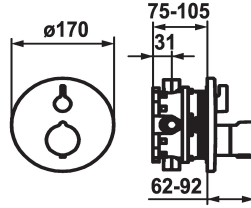

KWC SHOWERCULTURE

Set de finition - Mitigeur thermostatique - Baignoire

Modell-Linie: SHOWERCULTURE | 20.004.812.176

Vannes | Vannes mélangeuses thermostatiques

KWC-No.

124012
chromeline, Set de finition

124013
chromeline, Set de finition, avec équipement de sûreté DIN EN 1717

rosace, poignée de débit et inversion

- Set de fixation du cache sans vis

* À commander séparément:

- Unité de base KWC BLUEBOX®

½", sans fermeture, 39.999.900.931

¾" (½"), avec fermeture, 39.999.910.931

Données techniques

Débit

19 l/min (3 bar)

Diamètre

D170

Commande

commande frontale

Code couleur

matt black