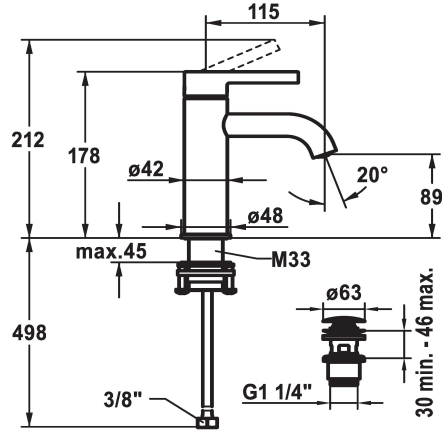

KWC BEVO Hebelmischer - Waschtisch

Modell-Linie: BEVO | 12.421.641.177FL
Armaturen | Manuelle Armaturen

KWC-Nr.

125016
matt black, A 115, flexible Anschlusschläuche, mit Push Open

125017
matt black, A 115, flexible Anschlusschläuche, ohne Ablaufgarnitur

ohne Ablaufgarnitur

Farbcode

matt black

matt black

brushed steel

brushed steel

- * Hebelmischer
- * EcoProtect - Wasserspareinrichtung
- * Auslauf fest
- Neoperl® Caché® CS, Coin Slot
- * KWC Steuerpatrone M 35 OP
- mit Keramikscheibentechnik
- Auslaufmenge und Temperatur stufenlos einstellbar

- Temperaturbegrenzung
- * Flexible Anschlusschläuche 3/8"
- * QuickInstallation - Befestigung mit Gewindestutzen M33 x 1.5 mit Feststellschrauben
- Tischbohrung ø35 mm
- * Lieferumfang:
- KWC Ablaufventil Push Open 2 in 1 Z.538.321.177

Technische Daten

Auslaufmenge	5 l/min (3 bar)
Ablaufgarnitur	mit Push open
Anschluss	Flexible Anschlusschläuche
Auslauf	fest
Bedienung	topbedient
Farbcode	brushed steel
Installationsart	Standmontage
Armaturtyp	Hebelmischer
Mass Höhe	178
Armaturengeräuschgruppe	I
Ausladung A	A 115
Energie Etiketete	A
Mass-Wasseraustritt	89
Material	Messing
teamNumber	725637.583
sanitasTroeschNumber	6111 845.490