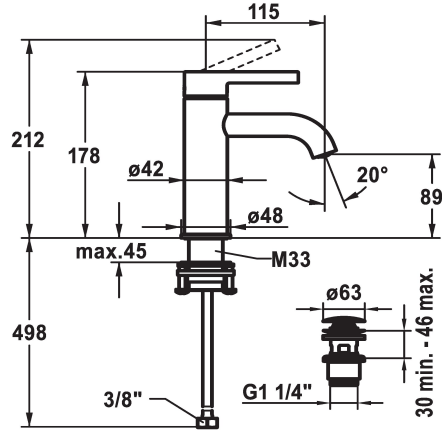

## KWC BEVO Mitigeur à levier - Lavabo

Modell-Linie: BEVO | 12.421.641.177FL  
Robinetteries | Robinets à monocommande

KWC-No.
<b>125016</b> matt black, A 115, raccords flexibles, avec Push Open
<b>125017</b> matt black, A 115, raccords flexibles, sans vidage
<b>125043</b> brushed steel, A 115, raccords flexibles, avec Push Open
<b>125044</b> brushed steel, A 115, raccords flexibles, sans vidage

vidage	Code couleur
avec Push open	matt black
sans vidage	matt black
avec Push open	brushed steel
sans vidage	brushed steel

- \* Mitigeur à levier
- \* EcoProtect - économiseur d'eau
- \* Bec fixe
- Neoperl® Caché® CS, Coin Slot
- \* KWC cartouche M 35 OP
- avec technique à disques céramique
- réglage de débit et de température continu

- limitation de température
- \* Raccords flexibles 3/8"
- \* QuickInstallation - Fixation à l'aide de raccords filetés avec vis de blocage
- Perçage utile ø35 mm
- \* Livraison:
- Garniture de vidage KWC Push Open 2 in 1 Z.538.321.177

Données techniques
Débit
vidage
Raccord
goulot
Commande
Code couleur
Type d'installation
Type de robinet
Dimension de la hauteur
Groupe de bruit pour la robinetterie
Projection A
Label énergétique
Dimension de la sortie d'eau
Matière