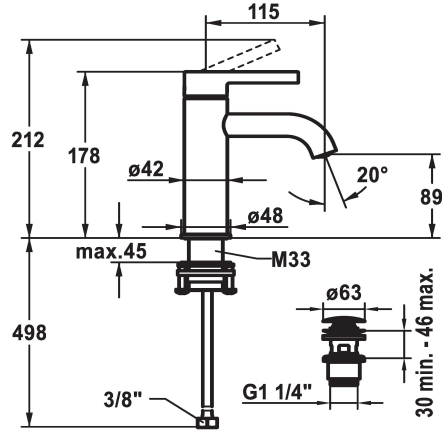

KWC BEVO Mitigeur à levier - Lavabo

Modell-Linie: BEVO | 12.421.641.177FL
Robinetteries | Robinets à monocommande

KWC-No.
125016 matt black, A 115, raccords flexibles, avec Push Open
125017 matt black, A 115, raccords flexibles, sans vidage
125043 brushed steel, A 115, raccords flexibles, avec Push Open
125044 brushed steel, A 115, raccords flexibles, sans vidage

vidage	Code couleur
avec Push open	matt black
sans vidage	matt black
avec Push open	brushed steel
sans vidage	brushed steel

- * Mitigeur à levier
- * EcoProtect - économiseur d'eau
- * Bec fixe
- * Neoperl® Caché® CS, Coin Slot
- * KWC cartouche M 35 OP
- avec technique à disques céramique
- réglage de débit et de température continu

- limitation de température
- * Raccords flexibles 3/8"
- * QuickInstallation - Fixation à l'aide de raccords filetés avec vis de blocage
- Perçage utile ø35 mm
- * Livraison:
- Garniture de vidage KWC Push Open 2 in 1 Z.538.321.177

5 l/min (3 bar)
avec Push open
tuyaux de raccordement flexibles
Fixe
commande par le haut
brushed steel
montage vertical
Hebelmischer
178
I
A115
A
89
Laiton
725637.583
6111 845.490

Pièces de rechange

KWC BEVO