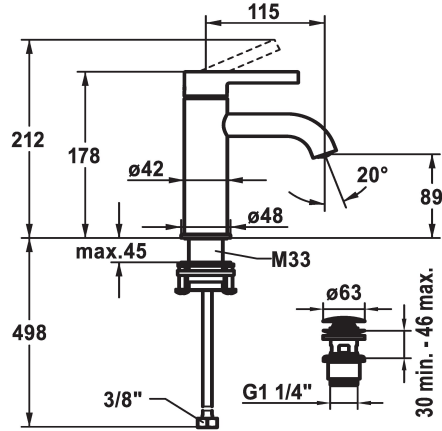

KWC BEVO

Miscelatore a leva - Lavabo

Modell-Linie: BEVO | 12.421.641.177FL

Rubinerterie per bagni | Rubinerterie monocomando

KWC-No.

125016
matt black, A 115, tubi flessibili di collegamento, con Push Open

- limitazione della temperatura
- * Tubi flessibili di collegamento da 3/8"
- * QuickInstallation - Fissaggio tramite raccordo filettato con viti di arresto
- * Foratura ø35 mm
- * Incluso nella fornitura:
- Valvola di scarico KWC Push Open 2 in 1 Z.538.321.177

Dati tecnici

Portata	5 l/min (3 bar)
piletta	con Push open
Raccordo	tubi di collegamento flessibili
bocca	Fissato
Operazione	azionamento superiore
Codice colore	brushed steel
Tipo di installazione	montaggio fisso
Tipo di rubinetto	Hebelmischer
Dimensioni in altezza	178
Classe di rumorosità	I
Proiezione A	A115
Etichetta energetica	A
Dimensioni uscita acqua	89
Materiale	Ottone
teamNumber	725637.583
sanitasTroeschNumber	6111 845.490

Portata	5 l/min (3 bar)
piletta	con Push open
Raccordo	tubi di collegamento flessibili
bocca	Fissato
Operazione	azionamento superiore
Codice colore	brushed steel
Tipo di installazione	montaggio fisso
Tipo di rubinetto	Hebelmischer
Dimensioni in altezza	178
Classe di rumorosità	I
Proiezione A	A115
Etichetta energetica	A
Dimensioni uscita acqua	89
Materiale	Ottone
teamNumber	725637.583
sanitasTroeschNumber	6111 845.490