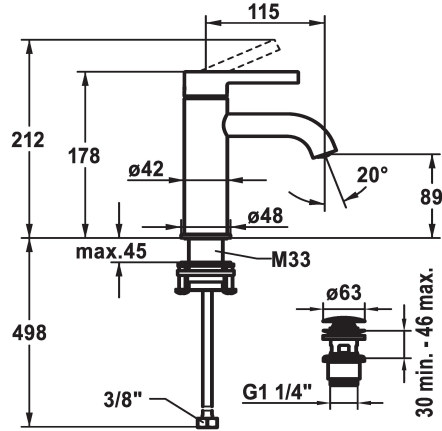

KWC BEVO

Miscelatore a leva - Lavabo

Modell-Linie: BEVO | 12.421.641.177FL

Rubinerie per bagni | Rubinerie monocomando

KWC-No.

125016
matt black, A 115, tubi flessibili di collegamento, con Push Open

125017
matt black, A 115, tubi flessibili di collegamento, senza piletta

125043
brushed steel, A 115, tubi flessibili di collegamento, con Push Open

125044
brushed steel, A 115, tubi flessibili di collegamento, senza piletta

- * Miscelatore a leva
- * EcoProtect - risparmio idrico
- * Bocca fissa
- Neoperl® Caché® CS, Coin Slot
- * KWC cartuccia M 35 OP
- con tecnica a dischi in ceramica
- regolazione continua della portata e della temperatura

brushed steel

brushed steel

- limitazione della temperatura
- * Tubi flessibili di collegamento da 3/8"
- * QuickInstallation - Fissaggio tramite raccordo filettato con viti di arresto
- * Foratura ø35 mm
- * Incluso nella fornitura:
- Valvola di scarico KWC Push Open 2 in 1 Z.538.321.177

5 l/min (3 bar)
con Push open
tubi di collegamento flessibili
Fissato
azionamento superiore
brushed steel
montaggio fisso
Hebelmischer
178
I
A115
A
89
Ottone

Pezzi di ricambio

KWC BEVO

Miscelatore a leva - Lavabo