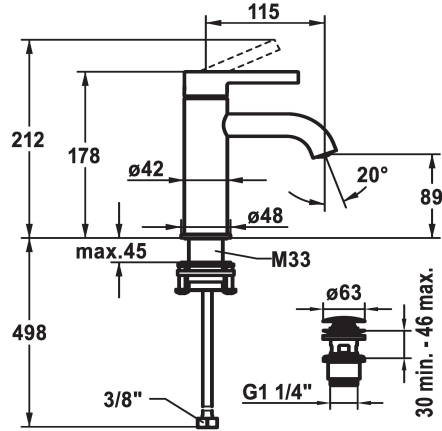

## KWC BEVO Eengreepsmengkraan

Modell-Linie: BEVO | 12.421.641.177FL  
Kranen | Eengreepkranen

**125044**  
brushed steel, A 115, flexible connection hoses, without pop-up valve

- \* Eengreepsmengkraan
- \* EcoProtect - waterbesparende inrichting
- \* Vaste uitloop
- Neoperl® Caché® CS, Coin Slot
- \* KWC patroon M 35 OP
- met keramische-schijventechniek
- debiet en temperatuur traploos instelbaar

### Technical Data

Doorstroomhoeveelheid

5 l/min (3 bar)

afvoergarnituur

met Push open

schroefverbindingen

flexibele aansluitlangen

uitloop

A

Afmetingen wateruitlaat

89

Materiaal

Messing