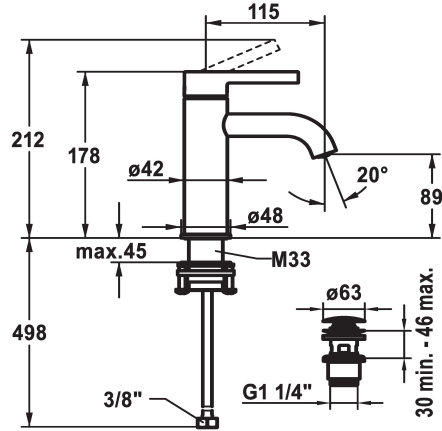

KWC BEVO Eengreepsmengkraan

Modell-Linie: BEVO | 12.421.641.177FL
Kranen | Eengreepkranen

KWC-No.

125016
matt black, A 115, flexible connection hoses, with Push Open

125017
matt black, A 115, flexible connection hoses, without pop-up valve

125043
brushed steel, A 115, flexible connection hoses, with Push Open

125044
brushed steel, A 115, flexible connection hoses, without pop-up valve

- * Eengreepsmengkraan
- * EcoProtect - waterbesparende inrichting
- * Vaste uitloop
- Neoperl® Caché® CS, Coin Slot
- * KWC patroon M 35 OP
- met keramische-schijventechniek
- debiet en temperatuur traploos instelbaar

brushed steel

brushed steel

- temperatuurbegrenzing
- * Flexibele aansluitlangen 3/4"
- * QuickInstallation - Bevestiging met draadfitting met borgschroeven
- * Tafelboring ø35 mm
- * Levering:
- KWC afvoerkraan Push Open 2 in 1 Z.538.321.177

Faucet_typ

Hoogteafmeting

G_Acoustic group

Projection_A

EnergyLabelCH

Afmetingen wateruitlaat

Materiaal

5 l/min (3 bar)