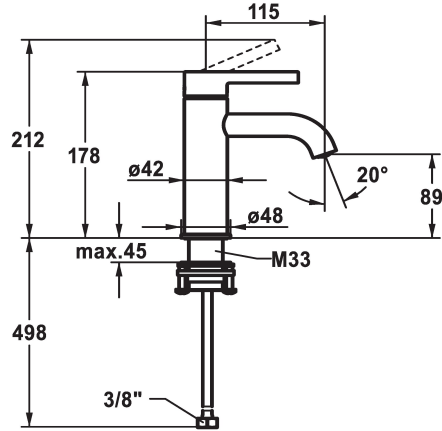

KWC BEVO Hebelmischer - Waschtisch

Modell-Linie: BEVO | 12.421.051.177FL
Armaturen | Manuelle Armaturen

KWC-Nr.

125016
matt black, A 115, flexible Anschlusschläuche, mit Push Open

125017
matt black, A 115, flexible Anschlusschläuche, ohne Ablaufgarnitur

125043
brushed steel, A 115, flexible Anschlusschläuche, mit Push Open

125044
brushed steel, A 115, flexible Anschlusschläuche, ohne Ablaufgarnitur

Ablaufgarnitur

mit Push open

ohne Ablaufgarnitur

mit Push open

ohne Ablaufgarnitur

Farbcode

matt black

matt black

brushed steel

brushed steel

- * Hebelmischer
- * EcoProtect - Wasserspareinrichtung
- * Auslauf fest
- Neoperl® Caché® CS, Coin Slot
- * KWC Steuerpatrone M 35 OP
- mit Keramikscheibentechnik

- Auslaufmenge und Temperatur stufenlos einstellbar
- Temperaturbegrenzung
- * Flexible Anschlusschläuche 3/8"
- * QuickInstallation - Befestigung mit Gewindestutzen M33 x 1.5 mit Feststellschrauben
- Tischbohrung ø35 mm