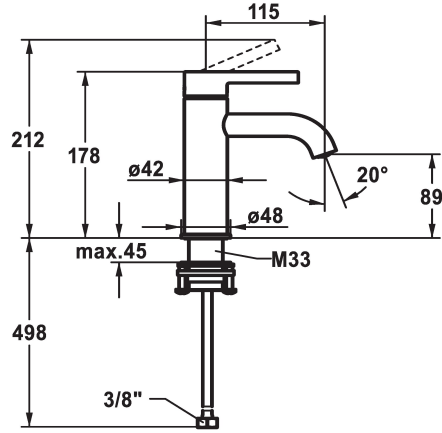

KWC BEVO Monomando

Modell-Linie: BEVO | 12.421.051.177FL
Griferías de lavabo | Grifo para lavabo

KWC-No.

125016
matt black, A 115, flexible connection hoses, with Push Open

125017
matt black, A 115, flexible connection hoses, without pop-up valve

125043
brushed steel, A 115, flexible connection hoses, with Push Open

125044
brushed steel, A 115, flexible connection hoses, without pop-up valve

- * Monomando
- * EcoProtect - dispositivo de ahorro de agua
- * Caño fijo
- Neoperl® Caché® CS, Coin Slot
- * KWC cartucho M 35 OP
- con tecnología de discos cerámicos

Material

5 l/min (3 bar)

sin válvula de vaciado

tubos de conexión flexibles

Fijado

accionamiento superior

brushed steel

Standmontage