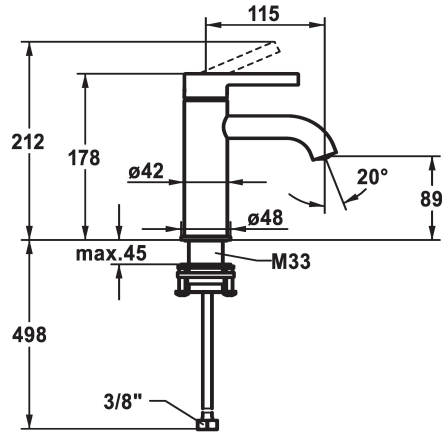

KWC BEVO

Mitigeur à levier - Lavabo

Modell-Linie: BEVO | 12.421.051.177FL
Robinetteries | Robinets à monocommande

KWC-No.

125016
matt black, A 115, raccords flexibles, avec Push Open

125017
matt black, A 115, raccords flexibles, sans vidage

125043
brushed steel, A 115, raccords flexibles, avec Push Open

125044
brushed steel, A 115, raccords flexibles, sans vidage

vidage

avec Push open

sans vidage

avec Push open

sans vidage

Code couleur

- réglage de débit et de température continu
- limitation de température
- * Raccords flexibles 3/8"
- * QuickInstallation - Fixation à l'aide de raccords filetés avec vis de blocage
- Perçage utile ø35 mm

Données techniques

Débit
vidage
Raccord
goulot
Commande
Code couleur
Type d'installation
Type de robinet
Dimension de la hauteur
Groupe de bruit pour la robinetterie
Projection A
Label énergétique
Dimension de la sortie d'eau
Matière