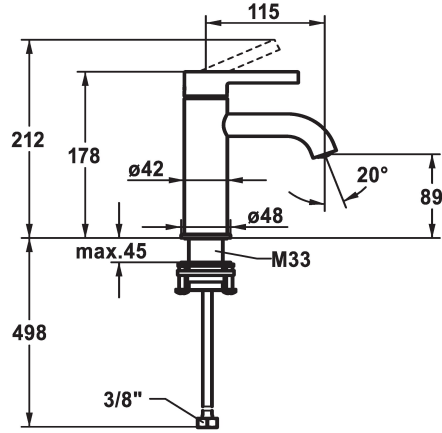

KWC BEVO Mitigeur à levier - Lavabo

Modell-Linie: BEVO | 12.421.051.177FL
Robinetteries | Robinets à monocommande

KWC-No.

125016
matt black, A 115, raccords flexibles, avec Push Open

125017
matt black, A 115, raccords flexibles, sans vidage

125043
brushed steel, A 115, raccords flexibles, avec Push Open

125044
brushed steel, A 115, raccords flexibles, sans vidage

vidage

avec Push open

sans vidage

avec Push open

sans vidage

Code couleur

- réglage de débit et de température continu
- limitation de température
- * Raccords flexibles 3/8"
- * QuickInstallation - Fixation à l'aide de raccords filetés avec vis de blocage
- Perçage utile ø35 mm

Données techniques

Débit	5 l/min (3 bar)
vidage	sans vidage
Raccord	tuyaux de raccordement flexibles
goulot	Fixe
Commande	commande par le haut
Code couleur	brushed steel
Type d'installation	montage vertical
Type de robinet	Hebelmischer
Dimension de la hauteur	178
Groupe de bruit pour la robinetterie	I
Projection A	A115
Label énergétique	A
Dimension de la sortie d'eau	89
Matière	Laiton
teamNumber	725420.583
sanitasTroeschNumber	6111 842.490