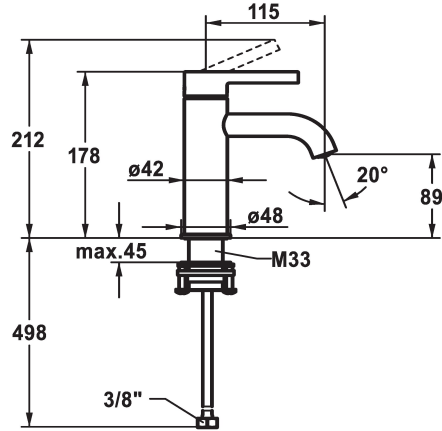

KWC BEVO Mitigeur à levier - Lavabo

Modell-Linie: BEVO | 12.421.051.177FL
Robinetteries | Robinets à monocommande

KWC-No.

125016
matt black, A 115, raccords flexibles, avec Push Open

125017
matt black, A 115, raccords flexibles, sans vidage

125043
brushed steel, A 115, raccords flexibles, avec Push Open

125044
brushed steel, A 115, raccords flexibles, sans vidage

- * Mitigeur à levier
- * EcoProtect - économiseur d'eau
- * Bec fixe
- Neoperl® Caché® CS, Coin Slot
- * KWC cartouche M 35 OP
- avec technique à disques céramique

brushed steel

brushed steel

Données techniques

Débit
vidage
Raccord
goulot
Commande
Code couleur
Type d'installation
Type de robinet
Dimension de la hauteur
Groupe de bruit pour la robinetterie
Projection A
Label énergétique
Dimension de la sortie d'eau
Matière

5 l/min (3 bar)
sans vidage
tuyaux de raccordement flexibles
Fixe
commande par le haut
brushed steel
montage vertical
Hebelmischer
178
l
A115
A
89
Laiton

Pièces de rechange

KWC BEVO

Mitigeur à levier - Lavabo