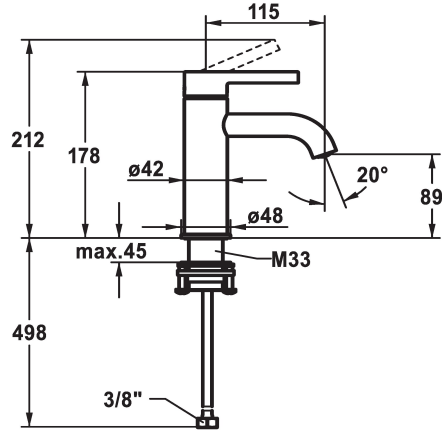

KWC BEVO

Miscelatore a leva - Lavabo

Modell-Linie: BEVO | 12.421.051.177FL

Rubinerie per bagni | Rubinerie monocomando

KWC-No.

125016
matt black, A 115, tubi flessibili di collegamento, con Push Open

125017
matt black, A 115, tubi flessibili di collegamento, senza piletta

- regolazione continua della portata e della temperatura
- limitazione della temperatura
- * Tubi flessibili di collegamento da 3/8"
- * QuickInstallation - Fissaggio tramite raccordo filettato con viti di arresto
- * Foratura ø35 mm

Dati tecnici

Portata	5 l/min (3 bar)
piletta	senza piletta
Raccordo	tubi di collegamento flessibili
bocca	Fissato
Operazione	azionamento superiore
Codice colore	brushed steel
Tipo di installazione	montaggio fisso
Tipo di rubinetto	01
Dimensioni in altezza	178
Classe di rumorosità	yes
Proiezione A	A115
Etichetta energetica	A
Dimensioni uscita acqua	89
Materiale	Ottone
teamNumber	725420.583
sanitasTroeschNumber	6111 842.490

Portata	5 l/min (3 bar)
piletta	senza piletta
Raccordo	tubi di collegamento flessibili
bocca	Fissato
Operazione	azionamento superiore
Codice colore	brushed steel
Tipo di installazione	montaggio fisso
Tipo di rubinetto	01
Dimensioni in altezza	178
Classe di rumorosità	yes
Proiezione A	A115
Etichetta energetica	A
Dimensioni uscita acqua	89
Materiale	Ottone
teamNumber	725420.583
sanitasTroeschNumber	6111 842.490