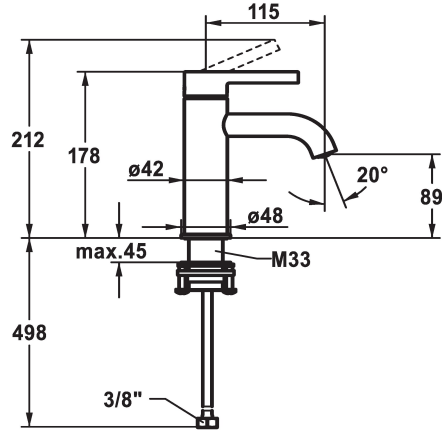

KWC BEVO

Miscelatore a leva - Lavabo

Modell-Linie: BEVO | 12.421.051.177FL

Rubinerie per bagni | Rubinerie monocomando

KWC-No.

125016
matt black, A 115, tubi flessibili di collegamento, con Push Open

125017
matt black, A 115, tubi flessibili di collegamento, senza piletta

- regolazione continua della portata e della temperatura
- limitazione della temperatura
- * Tubi flessibili di collegamento da 3/8"
- * QuickInstallation - Fissaggio tramite raccordo filettato con viti di arresto
- * Foratura ø35 mm

Dati tecnici

Portata	5 l/min (3 bar)
scarico	senza piletta
Raccordo	tubi di collegamento flessibili
bocca	Fissato
Operazione	azionamento superiore
Codice colore	brushed steel
Tipo di installazione	montaggio fisso
Tipo di rubinetto	Hebelmischer
Dimensioni in altezza	178
Classe di rumorosità	I
Proiezione A	A115
Etichetta energetica	A
Dimensioni uscita acqua	89
Materiale	Ottone

Portata	5 l/min (3 bar)
scarico	senza piletta
Raccordo	tubi di collegamento flessibili
bocca	Fissato
Operazione	azionamento superiore
Codice colore	brushed steel
Tipo di installazione	montaggio fisso
Tipo di rubinetto	Hebelmischer
Dimensioni in altezza	178
Classe di rumorosità	I
Proiezione A	A115
Etichetta energetica	A
Dimensioni uscita acqua	89
Materiale	Ottone